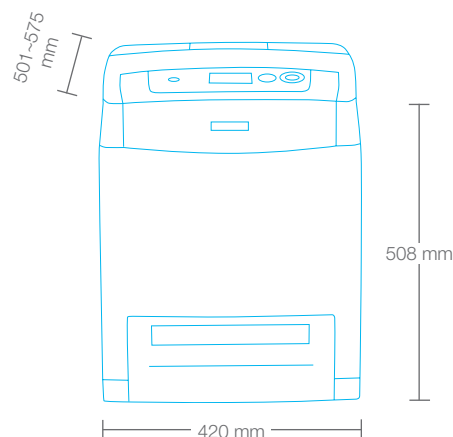

* Technologie společnosti EPSON pro vylepšení rozlišení (RIT)

** Nabídky záruk nejsou dostupné ve všech zemích. Ohledně dalších informací kontaktujte obchodního zástupce společnosti Epson.

KONFIGURACE MODELU

- AcuLaser C3800N C11C648001BZ
- AcuLaser C3800DN C11C648041BZ
  Zahrnuje automatickou jednotku oboustranného tisku
- AcuLaser C3800DTN C11C648041BY
  Zahrnuje automatickou jednotku oboustranného tisku a další kazetu na 550 listů

SPOTŘEBNÍ MATERIÁL

- Vysokokapacitní tonerové kazety:
  - Černá (9 500 stran) C13S051127
  - Azurová (9 000 stran) C13S051126
  - Purpurová (9 000 stran) C13S051125
  - Žlutá (9 000 stran) C13S051124
- Barevné tonerové kazety standardní kapacity:
  - Azurová (5 000 stran) C13S051130
  - Purpurová (5 000 stran) C13S051129
  - Žlutá (5 000 stran) C13S051128
- Jednotka přenosového pásu (100 000 stran) C13S053024
- Fixační jednotka (100 000 stran) C13S053025
- Počáteční zásobník tonerů: Černá – 9 500 stran, azurová / purpurová / žlutá – 5 000 stran

VOLITELNÉ DOPLŇKY

- Zásobník na 550 listů C12C802291
- Jednotka oboustranného tisku C12C802301
- Paměť:
  - 128 MB 7012051
  - 256 MB 7012079
  - 512 MB 7104195
- Třiletá záruka Epson Cover Plus Rozšířená záruka se servisem u zákazníka ECPGRP50

Better Products
for a Better Future™

Společnost Epson ví, že plánování budoucnosti vyžaduje také výrazné ohledy na životní prostředí. Z tohoto důvodu usiluje o vývoj inovativních produktů vyznačujících se spolehlivostí, recyklovatelností a energetickou úsporností. Lepší produkty, které používají méně zdrojů, zajišťují lepší budoucnost pro nás všechny.