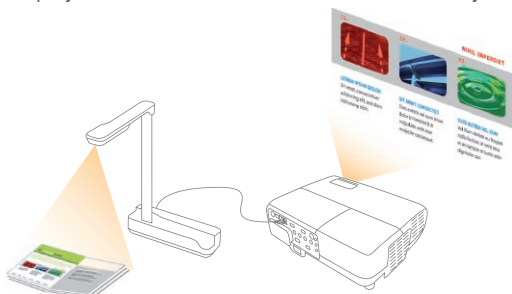

Rychlé a snadné bezdrátové připojení*: připojte volitelný bezdrátový modul k projektoru a zobrazte pracovní plochu počítače během několika sekund.

Kryt vypnutí A/V: okamžitě ztlumí světlo a sníží zvuk projektoru, čímž umožňuje soustředit pozornost posluchačů pouze na vás a vaši prezentaci.

Snadné a flexibilní ovládání: získáte dokonalý obraz díky automatické korekci lichoběžníkového zkreslení ($\pm 30\%$ vertikálně) a novému velkému 1,6násobnému optickému přiblížení.

POKROČILÉ PŘIPOJENÍ: USB KABEL

Nej snadnější způsob promítání prezentací z počítače PC/Mac: Zobrazení USB 2 v 1

Jeden USB kabel propojuje projektor s počítačem PC/Mac, kombinuje funkce displeje a funkci Strana nahoru/dolů a zkracuje délku potřebné kabeláže na polovinu.