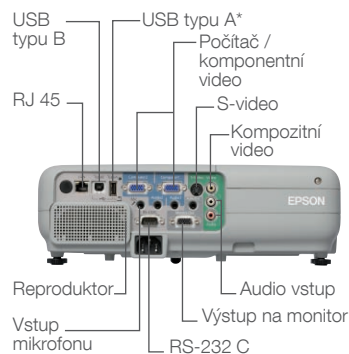

Zadní strana

Velikost projekční plochy v palcích	Poměr stran 4:3			
	Širokoúhý		Teleskopický	
	cm	palce	cm	palce
30	83	33	136	54
40	111	44	182	72
50	140	55	229	90
60	169	66	275	108
80	226	89	368	145
100	283	111	460	181
150	426	168	692	272
200	568	224	923	363
250	711	280	1 155	455
300	854	336	1 386	546

Velikost projekční plochy v palcích	Velikost projekční plochy v palcích			
	Širokoúhý		Teleskopický	
	cm	palce	cm	palce
30	85	33	140	55
40	118	47	193	76
50	149	58	243	95
60	179	70	292	115
80	239	94	390	153
100	300	118	488	192
150	451	178	733	289
200	603	237	979	385
250	754	297	1 224	482
280	845	333	1 371	540

Better Products
for a Better Future

EPSON EUROPE B.V.
Organizační složka
Stavičkova 1a
638 00 Brno
Česká republika

Telefon: +420 548 427 811
Fax: +420 548 427 816
Infolinka: 800 / 142 052
www.epson.cz

Ochranné známky a registrované ochranné známky jsou vlastnictvím společnosti Seiko Epson Corporation nebo příslušných vlastníků. Informace o produktu mohou být změněny bez předchozího upozornění.

EPSON®