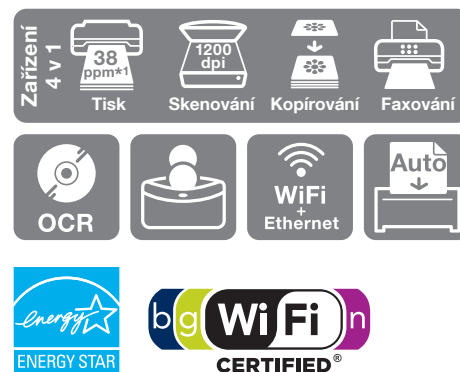

# Epson Stylus Office BX320FW

PŘÍRUČKA K PRODUKTU

Sdílejte toto rychlé podnikové multifunkční zařízení 4 v 1 přes síť Ethernet nebo nejnovější vysokorychlostní rozhraní Wi-Fi. Zařízení tiskne v laserové kvalitě a s pomocí automatického podavače dokumentů můžete snadno faxovat, skenovat a kopírovat vícestránkové úlohy.