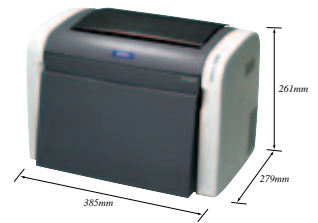

EPSON® EPL-6200/6200L