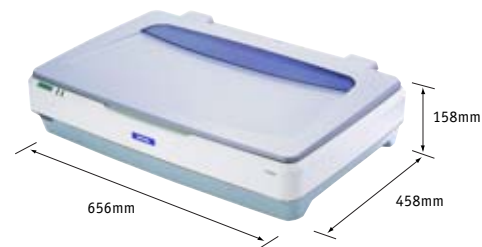

EPSON® GT-15000