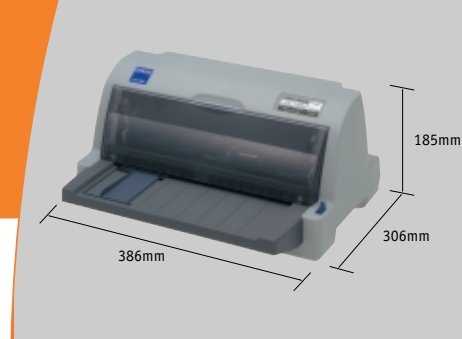

EPSON® LQ-630/S