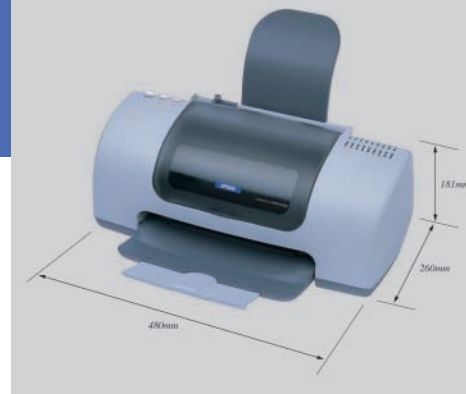

Volitelná média

- Běžný papír Premium A4 pro inkoustový tisk (250 listů) S041214
- Zářivě bílý papír A4 pro inkoustový tisk (500 listů) S041442
- Papír A4 pro inkoustový tisk 360 dpi (100 listů) S041059
- Papír pro inkoustový fotografický tisk: A4 (100 listů) S041061
- Lesklý film pro fotografický tisk A4 (15 listů) S041071
- A6 (10 listů) S041107
- Lesklý fotografický papír Premium: A4 (20 listů) S041287
- Polelesklý fotografický papír Premium: A4 (20 listů) S041332
- Fotografický papír Colorlife: A4 (20 listů) S041560
- Fotografický papír: A2, panoramatický (10 listů) S041145
- 200 x 300 mm (20 listů) S051254
- A4 (20 listů) S041140
- 100 x 150 mm (20 listů) S041255
- Fotografický papír 8 karet/list (10 listů) S041177
- Matovaný papír – tuhý: A4 (50 listů) S041256
- FOTOSAMOLEPKY: 16/list (5 listů) S041144
- 4/list (5 listů) S041176
- Průsvitné fólie A4 pro inkoustový tisk (30 listů) S041063
- Papír A4 s nažehlovací vrstvou (10 listů) S041154
- Samolepicí listy A4 pro fotografický tisk (10 listů) S041106
- Karta pro fotografický inkoustový tisk: A6 (50 listů) S041054
- 5 x 8" (30 listů) S041121
- 8 x 10" (30 listů) S041122
- Dopisní karty A6 pro fotografický inkoustový tisk (20 karet s 20 obálkami) S041147
- Blahopřejné karty 5 x 8" pro fotografický inkoustový tisk (10 karet s 10 obálkami) S041148
- Blahopřejné karty 8 x 10" pro fotografický inkoustový tisk (10 karet s 10 obálkami) S041149

Záruka:

- 1 rok

*³ Snímek 'Kolo' použitý pro stanovení rychlosti fotografického tisku.

Poznámka k rychlostem tisku:

Doby tisku uváděné v této brožurě jsou průměrnými hodnotami pro vícenásobné tisky stejné stránky trvající déle než jednu minutu. Časy jsou měřeny od zadání příkazu k tisku po doručení stránky do výstupního zásobníku. Údaje o rychlostech byly získány na dále uvedeném systému: Pentium III/1 GHz, RAM 128 MB, Windows Me, rozhraní USB. Doby tisku se mohou měnit v závislosti na konfiguraci počítače, nastavení, aplikaci, pokrytí a složitosti stránky.