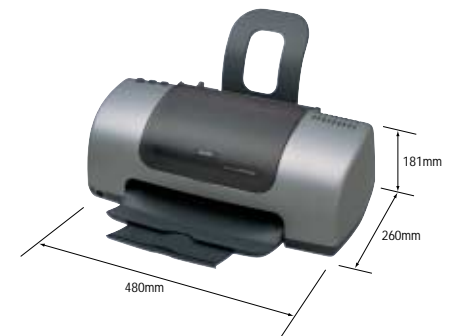

EPSON® STYLUS™ PHOTO 830U

Specifikace

MODEL	EPSON STYLUS PHOTO 830U		
TECHNOLOGIE TISKU	EPSON Micro Piezo™ Konfigurace tiskové hlavy: 48 trysek černých, 240 trysek barevných (48 trysek pro každou z barev azurová, purpurová, světle azurová, světle purpurová, žlutá)		
KVALITA TISKU	Až 5 760 dpi (optimalizováno) na vhodná média pomocí technologie RPM (Resolution Performance Management) s využitím technologie EPSON Variable-sized Droplet Technology		
RYCHLOST TISKU			
Černý text A4 (úsporný režim)* ¹	114 stran/min		
Barevný text A4 (úsporný režim)** ²	13.7 stran/min		
Dokument A4 s barevným textem a barevnou grafikou* ³	2,2 stran/min		
Obrázek jízdního kola (8"x10") – fotografický režim** ⁴	191 s		
PAMĚĚ	256 kB		
ROZHRANÍ	2 x rozhraní USB 1.1 (jedno na přední straně)		
MANIPULACE S PAPIREM	Podavač na 100 listů A4 (65 g/m ²), 65 listů papíru pro inkoustové tiskárny 20 listů fotografického nebo lesklého papíru, 10 obálek, 10 průhledných fólií		
POUŽÍVANÉ DRUHY PAPIŘU			
Formát papíru	A4, Letter, 10x15cm, 4x6", 5x8", 8x10", A5, A6, B5, Legal, Executive, Half Letter, EPSON Panoramic		
Hmotnost (volné listy)	Od 64 do 90 g/m ² (speciální lesklý fotografický papír = 255 g/m ²)		
Formát obálek	C6 (114 x 162 mm), C. 10 (241 x 104 mm) a DL (220 x 110 mm)		
Hmotnost obálek	Od 45 do 75 g/m ²		
Maximální rozsah tisku	Fotografický papír EPSON Panoramic (210 x 594 mm, nastavení definovaná uživatelem)		
Okraje tisku	0 mm nahoře, vlevo, vpravo a dole* *Vlastním nastavením v ovladači tisku. Jinak 3 mm nahoře, vlevo, vpravo a 14 mm dole. Dolní okraj dále lze snížit na 3 mm pomocí vlastního nastavení.		
ZÁSOBNÍKY INKOSTU			
Černý	T026		
Kapacita	540 stran textu A4		
Barevný	T027, zásobník inkoustu pro 5 barev (azurová, purpurová, světle azurová, světle purpurová, žlutá)		
Kapacita	220 stran A4 textu při pokrytí 25 % pokrytí (5 % na každou barvu)		
Příklad	Příklad tisku obrázku 'Jízdní kolo' - zásobník barevného inkoustu T027 může vytisknout přibližně 43 fotografií 8"x10".**		
OBEČNÉ			
Rozměry (Š x H x V) - standardně	480 x 260 x 181mm		
Rozměry (Š x H x V) - při tisku	480 x 476 x 269mm		
Hmotnost	3.42kg		
Hladina hluku	48 dB(A) (ISO 7779)		
Spotřeba energie	18 W (podle ISO 10561)		
PŘEDPISY	Splňuje směrnice ENERGY STAR, směrnici EMC 89/336/EEC a směrnici pro nízkonapěťová zařízení 73/23/EEC		
KOMPATIBILITA S OPERAČNÍMI SYSTÉMY	Windows® 98/Me/2000/XP, Macintosh® včetně Mac OSX		
DOPORUČENÉ MINIMÁLNÍ POŽADAVKY NA SYSTÉM			
	Procesor	RAM	Volné místo na disku
Windows® 98	Pentium 300 MHz nebo vyšší	64 MB nebo více	50 MB nebo více
Windows® Me	Pentium 300 MHz nebo vyšší	64 MB nebo více	50 MB nebo více
Windows® 2000	Pentium 300 MHz nebo vyšší	64 MB nebo více	100 MB nebo více
Windows® XP	Pentium 300 MHz nebo vyšší	128 MB nebo více	100 MB nebo více
Mac OS 8.6		14 MB (tisk na popředí) 16 MB (tisk na pozadí)	100 MB nebo více
Mac OS X 10.1.3		128 MB	
	Upozornění: Některé aplikace dodávané s tímto produktem nemusí být kompatibilní s nativním režimem Mac OS X a budou fungovat pouze v klasickém režimu Mac OS X.		
ZÁRUKA	Standardní záruka : 1 rok služba Carry-In		