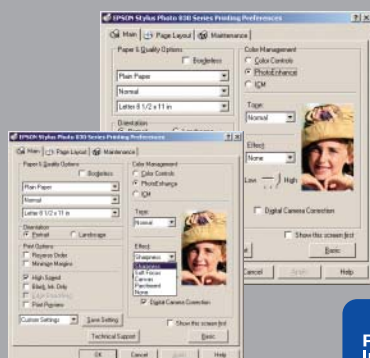

PROČ ZVOLIT TISKÁRNU EPSON STYLUS PHOTO 830?

- Profesionální fotografická kvalita výtisků s 5760 optimalizovaných dpi
- Vysoká rychlost tisku až 13,7 stran/min barevně a 14 stran/min černobíle
- Špičková fotografická kvalita díky zdokonalenému systému 6 barev inkoustu
- Perfektní fotografie kvality fotografické laboratoře a reprodukce a zvětšení fotografií až do A4 s technologií „Tisk bez okrajů“
- Tisk dokumentů a obrázků až do formátu A4
- Optimální kvalita a rychlost díky technologii s proměnlivou velikostí kapek
- Špičková životnost fotografií a odolnost vůči vyblednutí (nejlepších výsledků lze dosáhnout tiskem na pravá EPSON média)
- Zdokonalená vyměnitelnost inkoustových zásobníků a informovanost o nich
- Technologie PRINT Image Matching™ II (P.I.M.) pro věrnou reprodukci originálních obrázků z digitálního fotoaparátu
- Podrobné nastavení tiskových parametrů pomocí nového softwaru PhotoQuicker 3.2

Skvělá zábava pro celou rodinu

EPSON Stylus Photo 830 poskytuje maximum zábavy pro celou rodinu. Rozsah vlastností tiskárny zaručuje fantastické výsledky a tvorbu fotografií tak jednoduše a komfortně, jak jen to lze. S PhotoEnhance 4 můžete snadněji měnit své fotografie nastavením tónů a efektů včetně Sepia, Soft Focus, Canvas a Parchment.

Zatímco ještě dokonalejší efekty ke zlepšení obrázků lze najít v aktualizacích software, P.I.M. umožňuje PhotoQuicker 3.2. Technologie P.I.M. zajišťuje, že nastavení tiskárny jsou připojena k obrázku jakmile je obrázek nasnímán fotoaparátem vybaveným technologií P.I.M. a během tisku pak vyslána na tiskárnu, výtisky jsou pak věrnou kopií originálu. Tiskárna EPSON Stylus Photo 830 podporuje také technologii „Exif Print“.

Jednoduchost připojení 'zapni a pracuj'