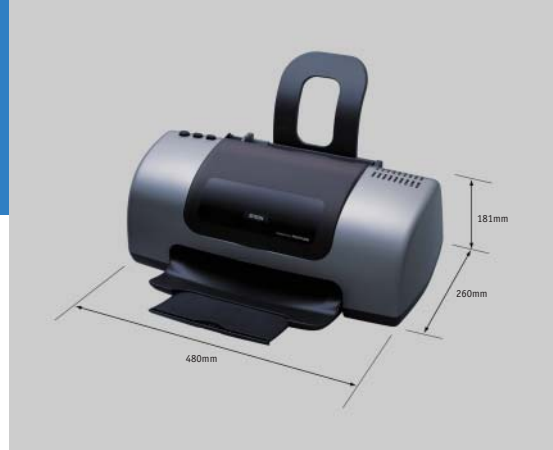

- Černý: T026
  Kapacita: 540 stran A4 při 3,5 % pokrytí (420 stran při 5 % pokrytí)
- Barevné: T027
  Kapacita: 220 stran A4 na barevný zásobník při 5 % pokrytí
  Příklad: 44 8 x 10" ukázkové obrázky – jízdní kolo

Celkové

- Rozměry (š x h x v)
  Provozní: 480 x 451 x 272 mm
  Skladovací: 480 x 260 x 181 mm
- Hmotnost: 3,3 kg (hlavní jednotka)
- Úroveň hluku: 48 dB(A) (ISO 7779)
- Příkon: 18 wattů (ISO 10561) vzor

Předpisy

- CE směrnice 89/336/EHS a 73/23/EHS
- Splňuje podmínky vyzařování ENERGY STAR

Záruka

- Standardní záruka: 1 rok služba Carry-In

Minimální systémové požadavky

Windows 95, 98	Pentium 133 MHz 16 MB RAM 20 MB volné kapacity HDD
Windows ME	Pentium 150 MHz 32 MB RAM 20 MB volné kapacity HDD
Windows NT 4.0	Pentium 133 MHz 16 MB RAM 40 MB volné kapacity HDD
Windows 2000	Pentium 133 MHz 64 MB RAM 40 MB volné kapacity HDD
Windows XP	Pentium 233 MHz 64 MB RAM 100 MB volné kapacity HDD
Macintosh OS 8.1	14 MB RAM (prioritní tisk) 16 MB RAM (tisk v pozadí)
Macintosh OS X 10.1 nebo novější	128 MB RAM

Doporučené systémové požadavky

Windows 95, 98	Pentium 300 MHz 64 MB RAM 50 MB volné kapacity HDD
Windows ME	Pentium 300 MHz 64 MB RAM 50 MB volné kapacity HDD
Windows NT 4.0	Pentium 300 MHz 64 MB RAM 100 MB volné kapacity HDD
Windows 2000	Pentium 300 MHz 64 MB RAM 100 MB volné kapacity HDD
Windows XP	Pentium 300 MHz 128 MB RAM 100 MB volné kapacity HDD
Macintosh OS 9.1	29 MB RAM (prioritní tisk) 48 MB RAM (tisk v pozadí)
Macintosh OS X 10.1 nebo vyšší	256 MB RAM

*⁴ Obrázek „Jízdní kolo“ použitý k zobrazení rychlosti tisku fotografie.

Poznámka k rychlosti tisku:

Doba tisku se liší podle konfigurace počítače, nastavení tiskové ovladače, aplikace, krytí a komplexnosti tištěné stránky.

Doby tisku uvedené v této příručce představují průměrný čas pro opakovaný tisk stejné stránky během jedné minuty. Čas se měří od vydání příkazu „Tisk“ po dodání stránky do zásobníku. Rychlosti byly dosaženy použitím následujícího systému: 200 MHz Pentium PC, 64 MB RAM, 2 GB HDD, Windows 95 nebo 98.

EPSON Deutschland GmbH

Organizační složka
Slavičkova 1a
638 00 Brno

Telefon: +420 548 427811
Fax: +420 548 427816

Infoline: infoline@epson.cz
Helpdesk: 800 / 142 052
Po–Pá: 09.00 – 17.30 hod.