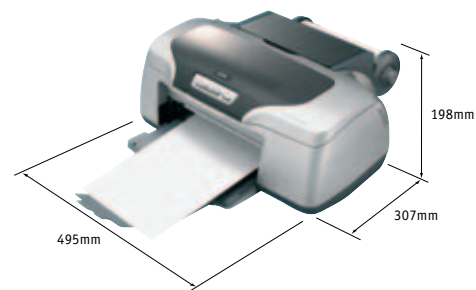

EPSON® STYLUS™ PHOTO R800